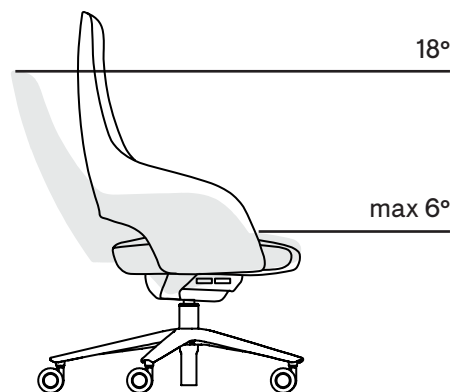

SANDIE

Руководство пользователя

Регулировка высоты сиденья

С 3-мя позициями фиксации спинки с помощью встроенного рычажка.

Самотормозящие колесики

для мягкого пола

для твердого пола

Примечание. Самотормозящие колесики стула запускают встроенный фрикционный тормоз и перестают двигаться, когда стул не используется (вес не воздействует на сиденье).