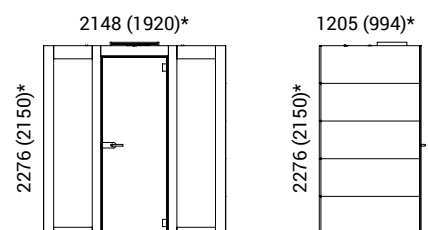

*Внешние размеры (внутренние размеры)