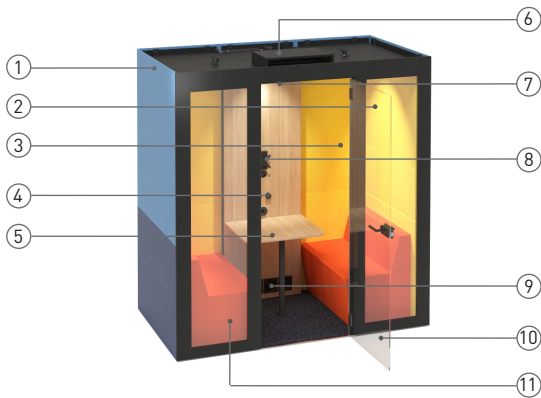

ТЕХНИЧЕСКАЯ ИНФОРМАЦИЯ

Внешние стены (5 обтянутых тканью панелей) (1)

- Сварная рама из металлической трубки (40 x 20 мм);
- Угловые кронштейны из металлической трубки (40 x 40 мм);
- Металл с порошковым покрытием;
- Регулируемые по высоте ножки (+30 мм);
- 12 мм ЛДСП (отделанная меламином);
- Покрыта пористым материалом VB2240 (3 мм);
- Обтянутая тканью.

Внешние стены (1 сплошная меламиновая панель) (1)

- Сварная рама из металлической трубки (40 x 20 мм);
- Угловые кронштейны из металлической трубки (40 x 40 мм);
- Металл с порошковым покрытием;
- Регулируемые по высоте ножки (+30 мм);
- 16 мм ЛДСП (отделанная меламином) с 1 мм АБС кромкой.

Внутренние звукоизолирующие стены (5 обтянутых тканью панелей) (2)

- Рама из металлической трубки (40 x 20 мм);
- Металл с порошковым покрытием;
- 12 мм ЛДСП (отделанная меламином);
- Акустический материал (40 мм);
- Обтянутая тканью.

Держатель для монитора (8)

- Основание держателя для монитора изготовлено из металлической трубки с порошковым покрытием 70 x 20 мм;
- Пластина VESA (120x120 мм) изготовлена из 2 мм металлического листа
- VESA стандарты – 75x75 мм, 100x100 мм и рекомендуемый вес — до 10 кг;
- Пластина VESA может быть прикреплена к держателю на трех разных высотах;
- Болты для установки плоского экрана в комплект не входят.