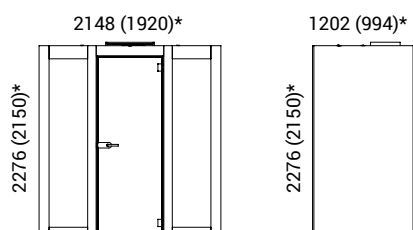

Розетка (ARU704)

- 1 розетка переменного тока — 100–240 В;
- Встроенное устройство для ускоренной зарядки USB (тип USB A+C, макс. 5,6 А);
- 1 направляющая для мультимедийного кабеля;
- Монтаж в отверстие Ø 80 мм;
- Размеры: Ø90x66 мм;
- Кабельный стандарт — стандарты Великобритании, ЕС, Швейцарии, Франции, США;
- Длина кабеля: 0,8 м.

Розетка (ARU703)

- 1 розетка переменного тока — 100–240 В;
- Размеры: 90x66 мм;
- Монтаж в отверстие Ø 80 мм;
- Кабельный стандарт — стандарты Великобритании, ЕС, Швейцарии, Франции, США;
- Длина кабеля: 0,8 м.

Набор блоков розеток для носителей мультимедиа (ZZZ336)

- 3 розетка переменного тока — 100–240 В;
- Размеры: 260x60x45 мм;
- Блок адаптера GST18i3 T-типа - 1x мужской, 2x женский;
- Кабельный стандарт — стандарты Великобритании, ЕС, Швейцарии, Франции, США;
- Длина удлинительного кабеля: 0,8 м - GST18i3 мужской - GST18i3 женский.

МАТЕРИАЛЫ

- Ткань: BERTA, STEP/STEP Melange, SYNERGY, VELITO PRESTO;
- Меламин: M1 (белый), D1 (выбеленный дуб), D2 (янтарный дуб), T (бук), N1 (темно-серый), J4 (черный);
- Металл: А (черный);
- Пластик: А (черный);
- Стекло: 1 (прозрачное стекло).

ГАРАНТИЯ

- 5 лет, кроме для электрических деталей (2 года)

АССОРТИМЕНТ

Меламиновая версия

Вес продукта: 448 кг.

Тканевая версия

Вес продукта: 432 кг.