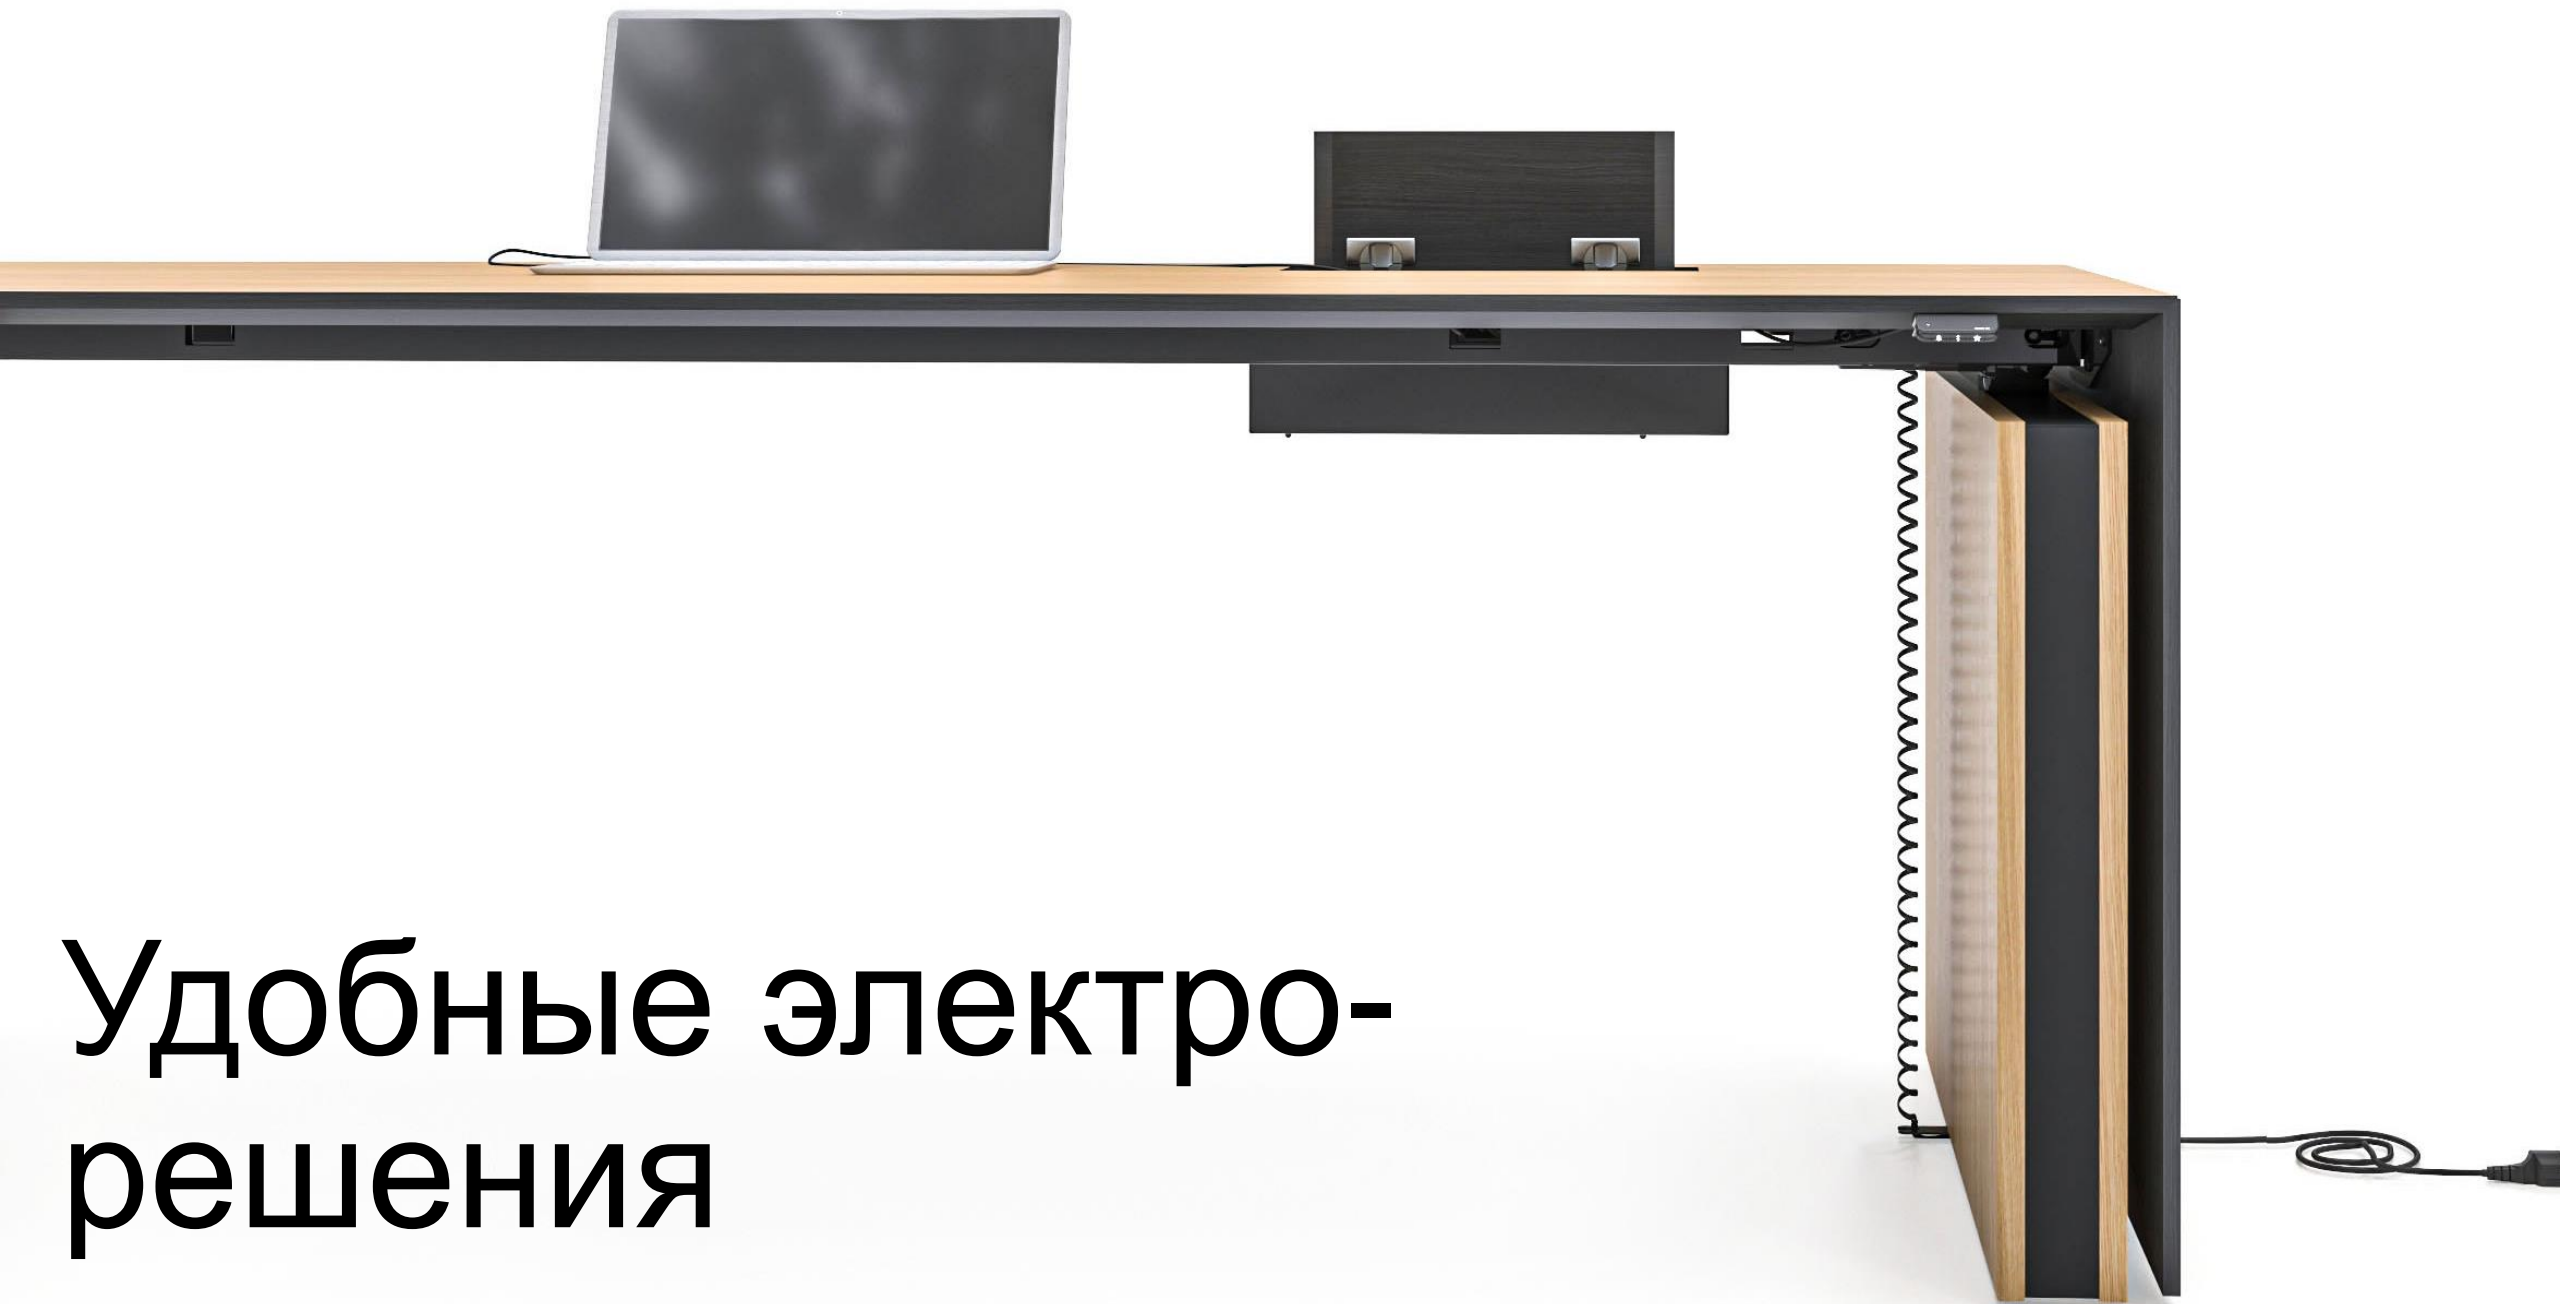

Удобные электро-
решения