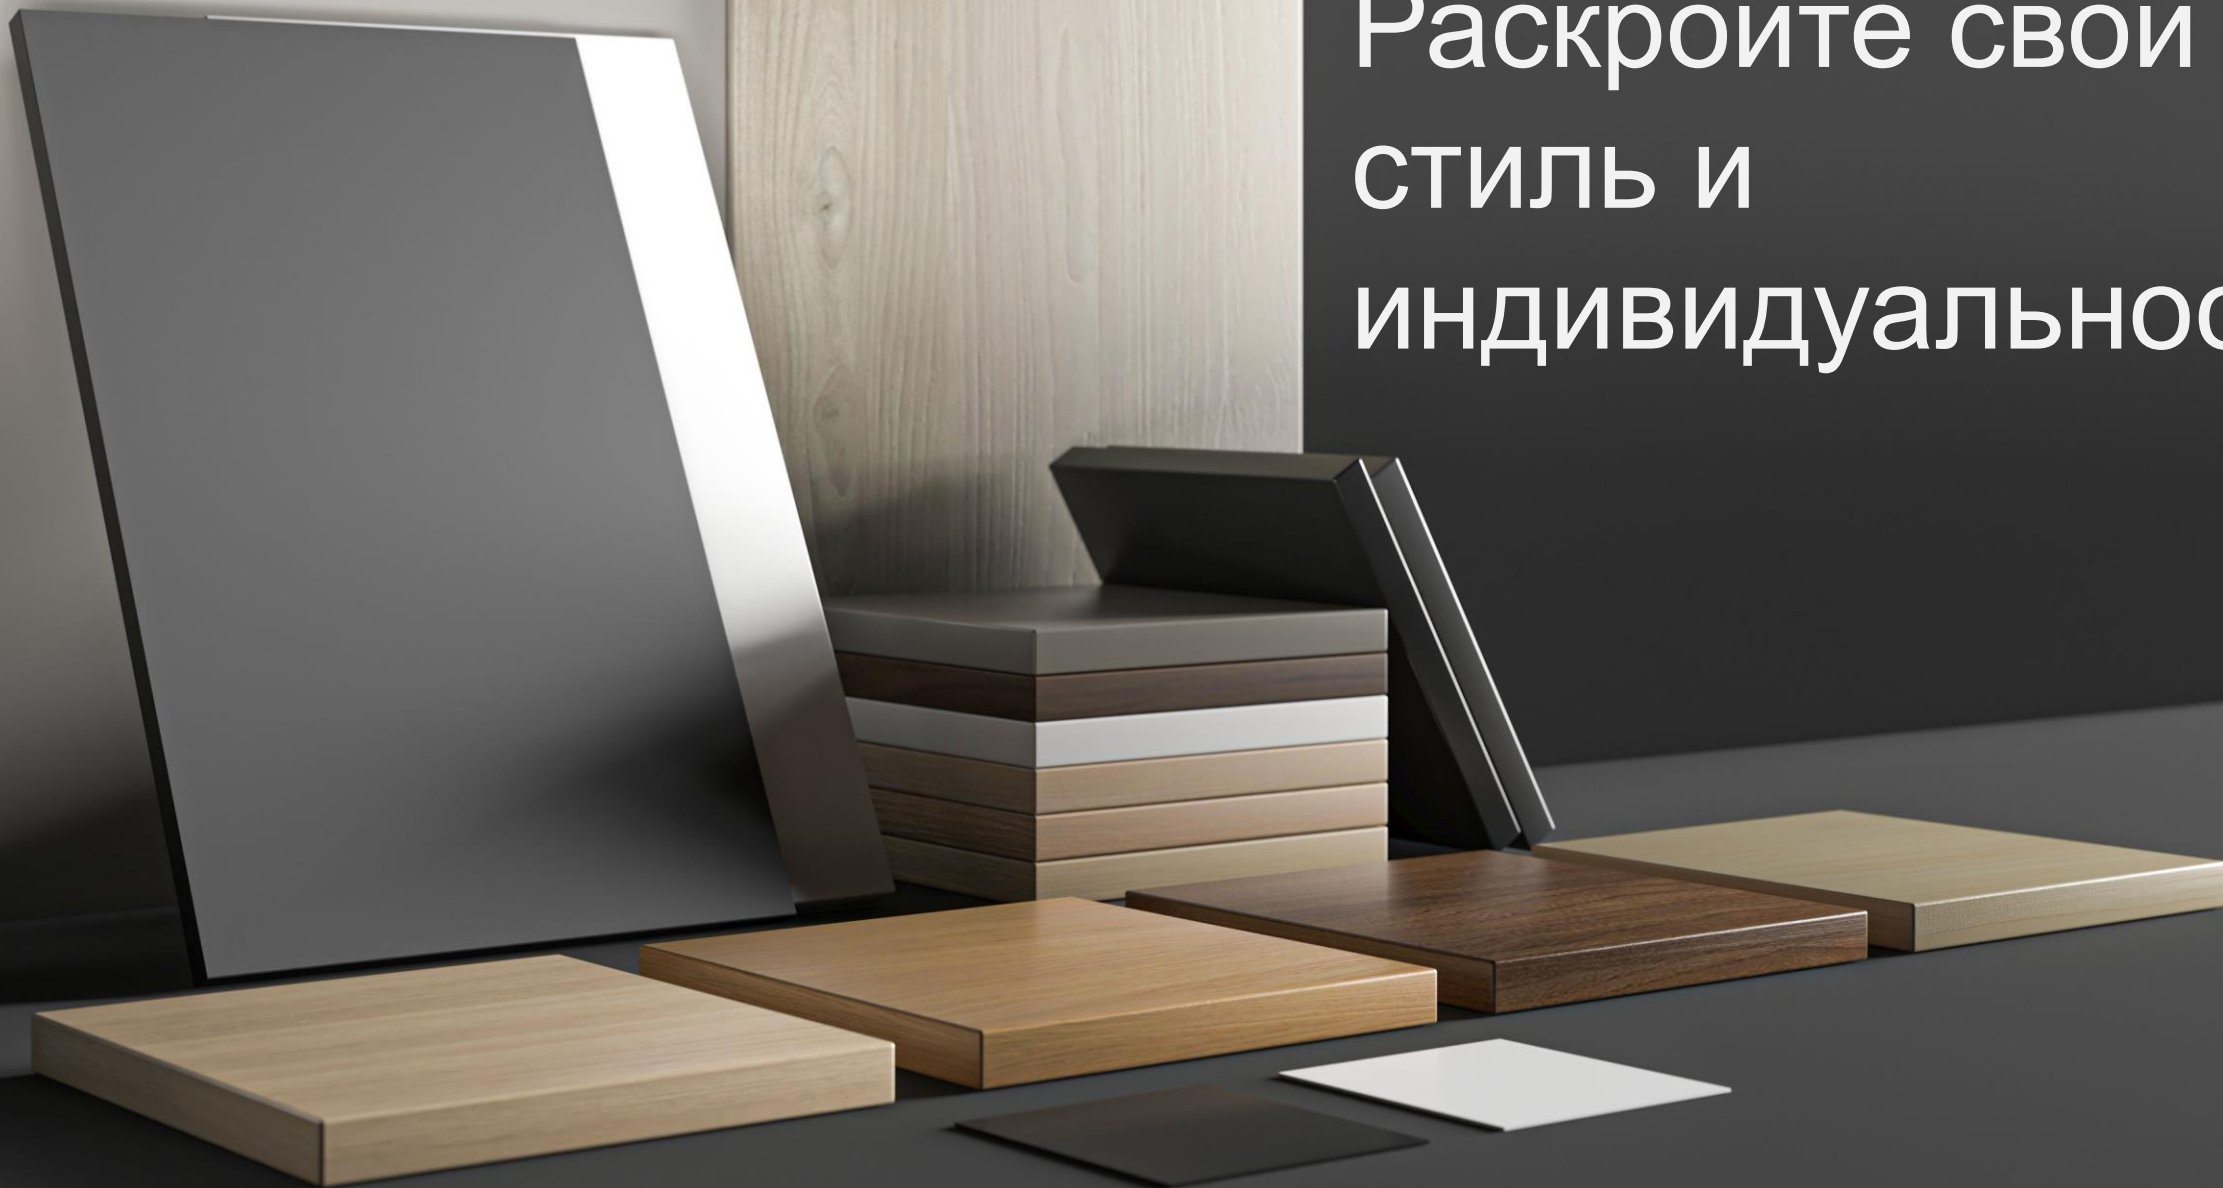

Раскройте свой
стиль и
индивидуальности