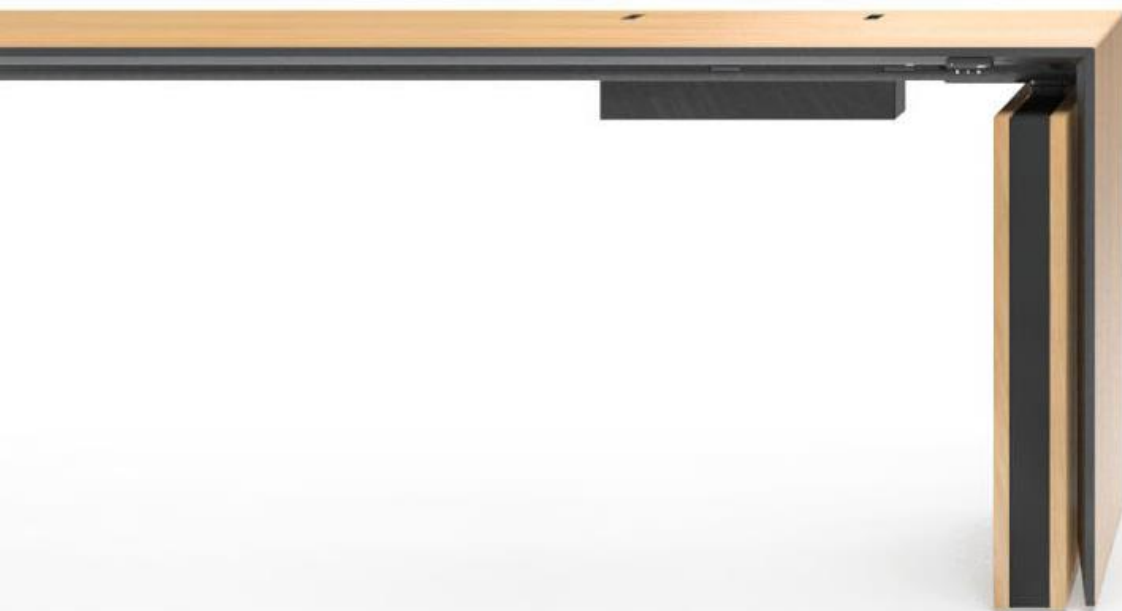

Регулировка высоты