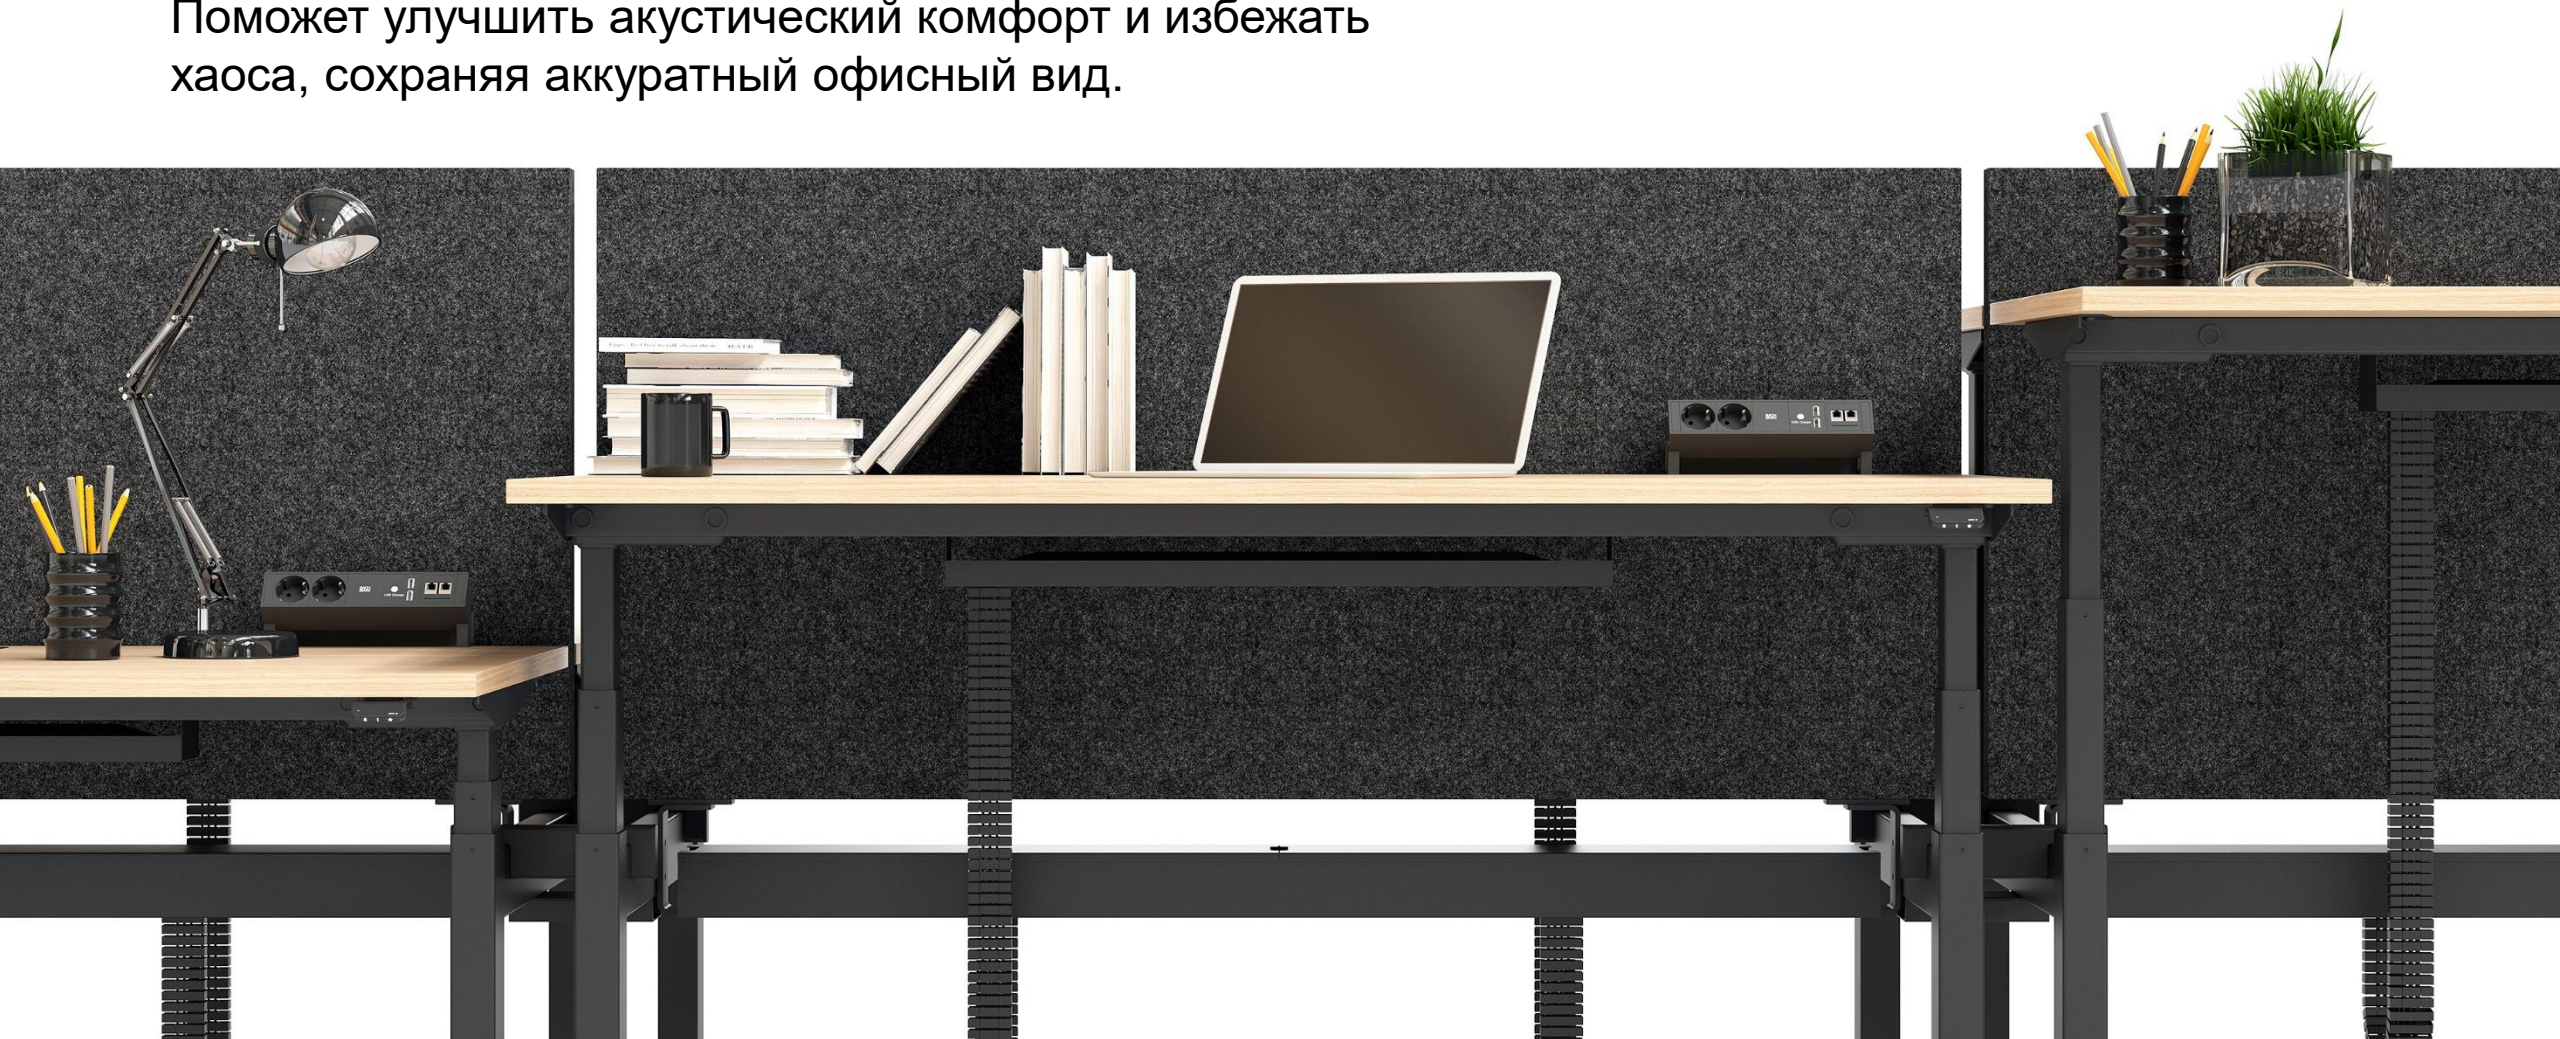

Акустические экраны фиксированной высоты MODUS для офисных столов с перегородками

Поможет улучшить акустический комфорт и избежать хаоса, сохраняя аккуратный офисный вид.