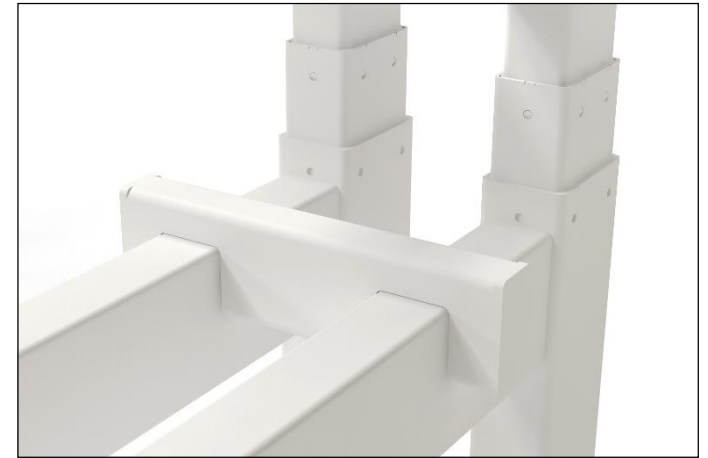

Соединения столов

- Металлические детали соединения, крепление без болтов.
- Цвет соединителей соответствует цвету рамы и колон.