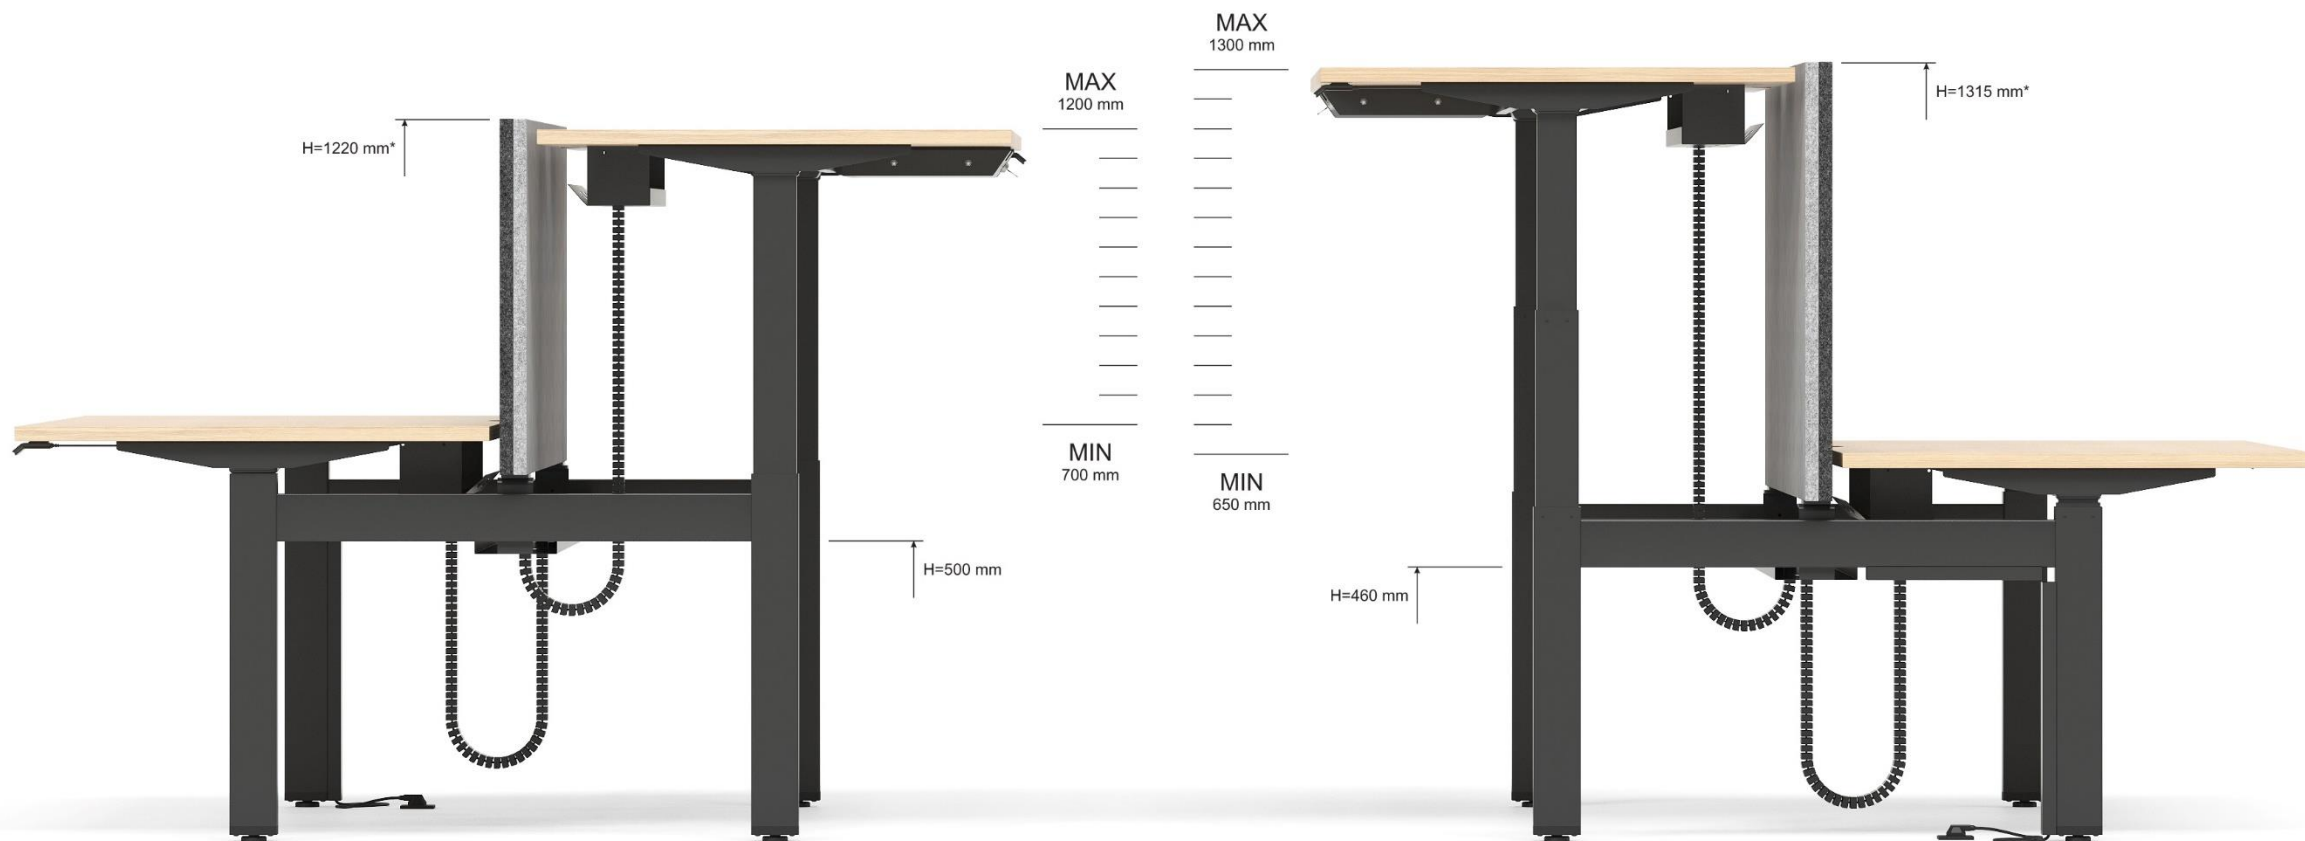

Разница в высоте

2 колонны

3 колонны

* С экранами MODUS класса C