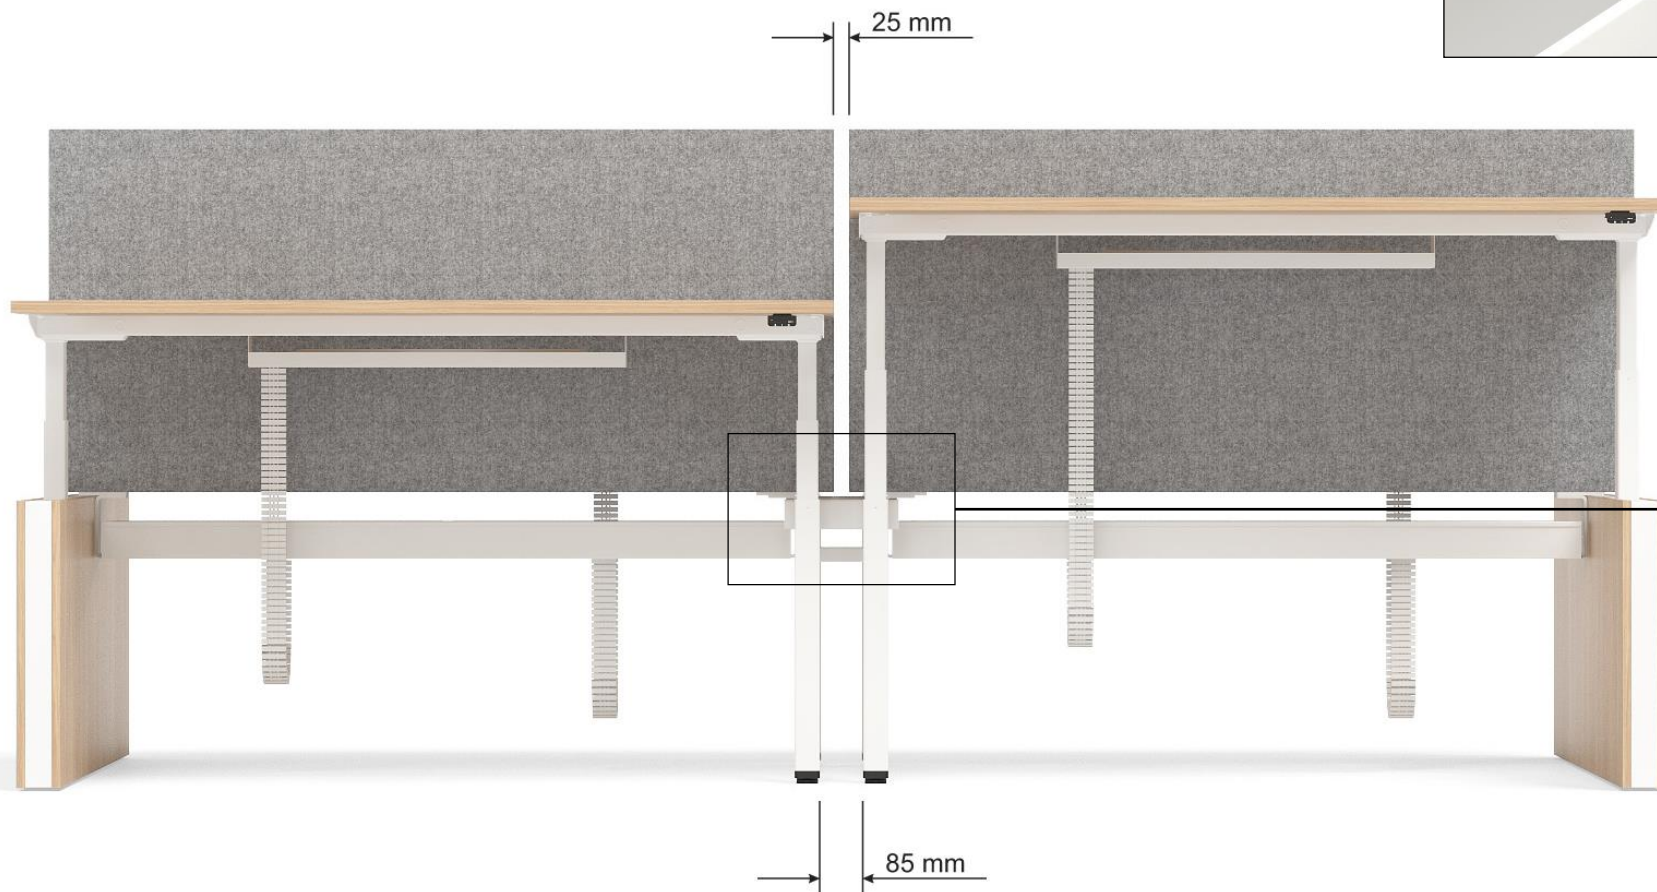

Соединения столов

- Металлические детали соединения, крепление без болтов.
- Цвет соединителей соответствует цвету рамы и колон.