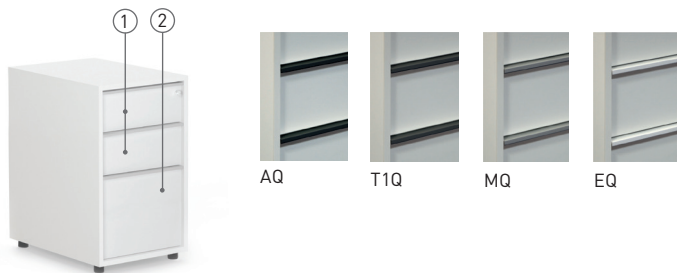

Тумбочки NOVA

СТАНДАРТ КАЧЕСТВА

- LST EN 14073-1:2004
- LST EN 14073-2:2004
- LST EN 14073-3:2004
- LST EN 14074-2004

ТЕХНИЧЕСКАЯ ИНФОРМАЦИЯ

Каркас

- 18 мм ЛДСП (отделанная меламином) с 1 мм АБС кромкой;
- Верхняя панель изготовлена из 25 мм ДСП (отделанной меламином) с 2 мм АБС кромкой.

Ящики

- Передняя сторона изготовлена из 18 мм ДСП (отделанной меламином);
- Дно изготовлено из белой 16 мм ДСП (отделанной меламином);
- Ящик (1): белый, с металлическими бортами, Н = 86 мм, L = 500 мм, без полного выдвижения;
- Ящик (2): белый, с металлическими бортами, Н = 86 мм, L = 500 мм, с полным выдвижением. Подходит для папок и документов формата А4, а также писчей бумаги;
- Центральная блокировка (без механизма против наклона);
- Ручка изготовлена из анодированного алюминиевого профиля;
- Максимальная нагрузка - 25 кг на каждый ящик;
- Максимальная нагрузка DNF422 — 15 кг на оба ящика.