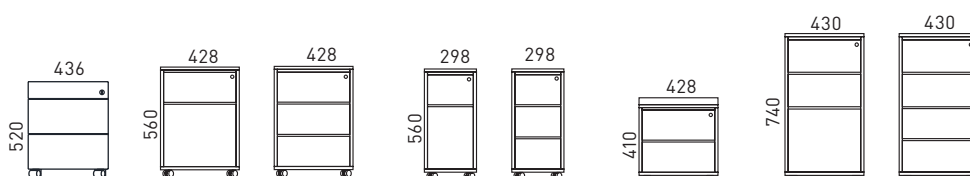

АССОРТИМЕНТ