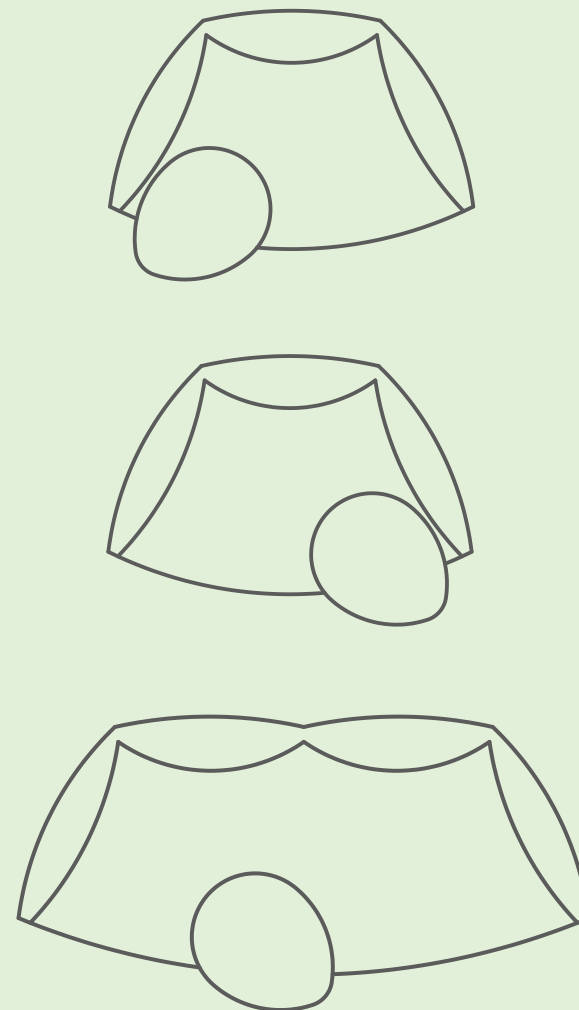

Мягкая мебель CUMULUS может быть соединена для различных целей:

- для разделения офисных зон;
- для создания индивидуальных рабочих мест;
- для создания нескольких небольших переговорных мест в открытом пространстве.

Для вашего удобства поворотный столик для одноместного кресла может крепиться слева или справа; для двухместного кресла может крепиться в центре сидения.

Покры́тие

Velito

Металлическая часть (ножки)

HPL / металл (стол)