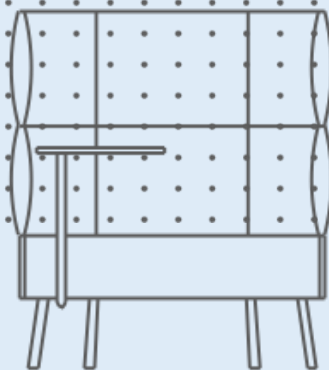

Cumulus – совместный проект Narbutas Furniture Company и Sedes Regia.

3 высоты спинки мягкой мебели для различных индивидуальных потребностей.

Могут комбинироваться разные цвета для спинок и сидений.

Двухместное кресло идеально подходит для разговоров с коллегами, когда вы пьете по чашечке кофе.

Мягкая мебель CUMULUS может быть соединена для различных целей:

- для разделения офисных зон;
- для создания индивидуальных рабочих мест;
- для создания нескольких небольших переговорных мест в открытом пространстве.

Для вашего удобства поворотный столик для одноместного кресла может крепиться слева или справа; для двухместного кресла может крепиться в центре сидения.

Покры́тие

Velito

Металлическая часть (ножки)

HPL / металл (стол)