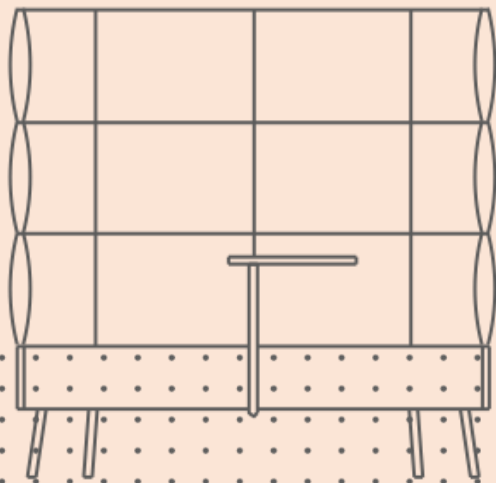

Cumulus – совместный проект Narbutas Furniture Company и Sedes Regia.

3 высоты спинки мягкой мебели для различных индивидуальных потребностей.

Могут комбинироваться разные цвета для спинок и сидений.

Двухместное кресло идеально подходит для разговоров с коллегами, когда вы пьете по чашечке кофе.

Мягкая мебель CUMULUS может быть соединена для различных целей:

- для разделения офисных зон;
- для создания индивидуальных рабочих мест;
- для создания нескольких небольших переговорных мест в открытом пространстве.

Для вашего удобства поворотный столик для одноместного кресла может крепиться слева или справа; для двухместного кресла может крепиться в центре сидения.

Покры́тие

Velito

Металлическая часть (ножки)

HPL / металл (стол)