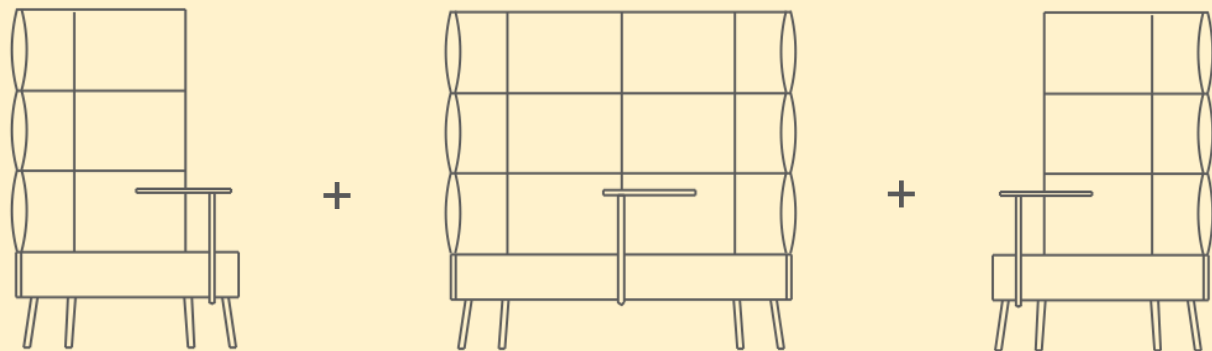

Cumulus – совместный проект Narbutas Furniture Company и Sedes Regia.

3 высоты спинки мягкой мебели для различных индивидуальных потребностей.

Могут комбинироваться разные цвета для спинок и сидений.

Двухместное кресло идеально подходит для разговоров с коллегами, когда вы пьете по чашечке кофе.

Мягкая мебель CUMULUS может быть соединена для различных целей:

- для разделения офисных зон;
- для создания индивидуальных рабочих мест;
- для создания нескольких небольших переговорных мест в открытом пространстве.

Для вашего удобства поворотный столик для одноместного кресла может крепиться слева или справа; для двухместного кресла может крепиться в центре сидения.

Покры́тие

Velito

Металлическая часть (ножки)

HPL / металл (стол)