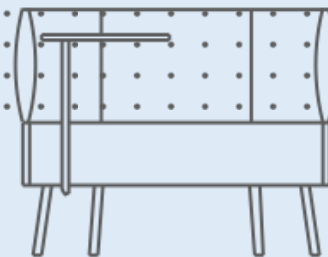

CUMULUS

МЯГКАЯ МЕБЕЛЬ

narbutas

CUMULUS – универсальная система мягкой мебели, создающая комфортное пространство для работы или уединения.

Kazuko Okamoto

Дизайнер

“Я думаю, что интересно создать мебель, предполагающую, как использовать, как жить, как создать места, не будучи охваченным существующей концепцией.”

Cumulus – совместный проект Narbutas Furniture Company и Sedes Regia.

3 высоты спинки мягкой мебели для различных индивидуальных потребностей.

Могут комбинироваться разные цвета для спинок и сидений.

Двухместное кресло идеально подходит для разговоров с коллегами, когда вы пьете по чашечке кофе.

Мягкая мебель CUMULUS может быть соединена для различных целей:

- для разделения офисных зон;
- для создания индивидуальных рабочих мест;
- для создания нескольких небольших переговорных мест в открытом пространстве.

Для вашего удобства поворотный столик для одноместного кресла может крепиться слева или справа; для двухместного кресла может крепиться в центре сидения.

Покры́тие

Velito

Металлическая часть (ножки)

HPL / металл (стол)