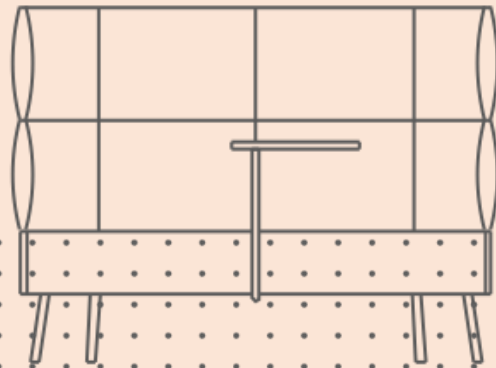

Cumulus – совместный проект Narbutas Furniture Company и Sedes Regia.

3 высоты спинки мягкой мебели для различных индивидуальных потребностей.

Могут комбинироваться разные цвета для спинок и сидений.

Двухместное кресло идеально подходит для разговоров с коллегами, когда вы пьете по чашечке кофе.

Мягкая мебель CUMULUS может быть соединена для различных целей:

- для разделения офисных зон;
- для создания индивидуальных рабочих мест;
- для создания нескольких небольших переговорных мест в открытом пространстве.

Для вашего удобства поворотный столик для одноместного кресла может крепиться слева или справа; для двухместного кресла может крепиться в центре сидения.

Покры́тие

Velito

Металлическая часть (ножки)

HPL / металл (стол)