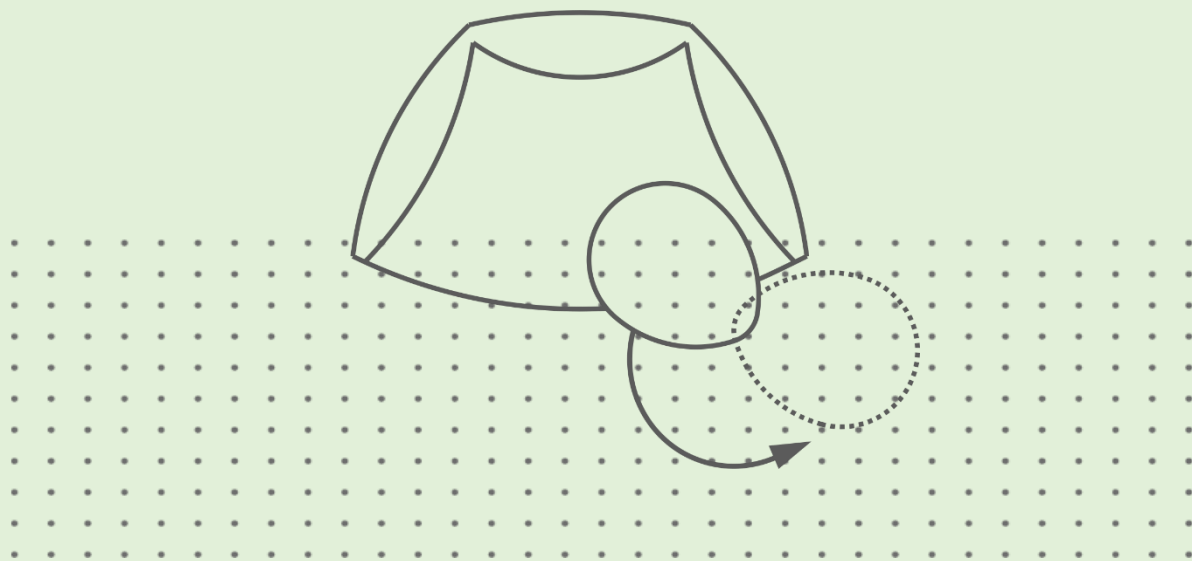

Cumulus – совместный проект Narbutas Furniture Company и Sedes Regia.

3 высоты спинки мягкой мебели для различных индивидуальных потребностей.

Могут комбинироваться разные цвета для спинок и сидений.

Двухместное кресло идеально подходит для разговоров с коллегами, когда вы пьете по чашечке кофе.

Мягкая мебель CUMULUS может быть соединена для различных целей:

- для разделения офисных зон;
- для создания индивидуальных рабочих мест;
- для создания нескольких небольших переговорных мест в открытом пространстве.

Для вашего удобства поворотный столик для одноместного кресла может крепиться слева или справа; для двухместного кресла может крепиться в центре сидения.

Покры́тие

Velito

Металлическая часть (ножки)

HPL / металл (стол)