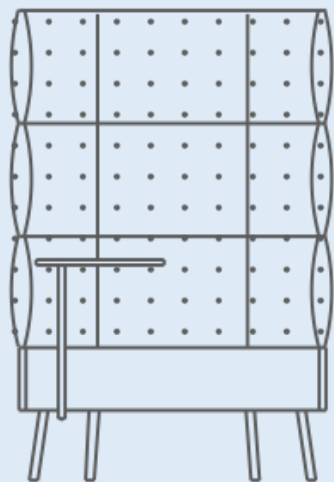

Cumulus – совместный проект Narbutas Furniture Company и Sedes Regia.

3 высоты спинки мягкой мебели для различных индивидуальных потребностей.

Могут комбинироваться разные цвета для спинок и сидений.

Двухместное кресло идеально подходит для разговоров с коллегами, когда вы пьете по чашечке кофе.

Мягкая мебель CUMULUS может быть соединена для различных целей:

- для разделения офисных зон;
- для создания индивидуальных рабочих мест;
- для создания нескольких небольших переговорных мест в открытом пространстве.

Для вашего удобства поворотный столик для одноместного кресла может крепиться слева или справа; для двухместного кресла может крепиться в центре сидения.

Покры́тие

Velito

Металлическая часть (ножки)

HPL / металл (стол)