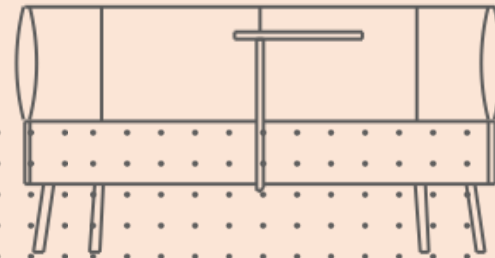

Cumulus – совместный проект Narbutas Furniture Company и Sedes Regia.

3 высоты спинки мягкой мебели для различных индивидуальных потребностей.

Могут комбинироваться разные цвета для спинок и сидений.

Двухместное кресло идеально подходит для разговоров с коллегами, когда вы пьете по чашечке кофе.

Мягкая мебель CUMULUS может быть соединена для различных целей:

- для разделения офисных зон;
- для создания индивидуальных рабочих мест;
- для создания нескольких небольших переговорных мест в открытом пространстве.

Для вашего удобства поворотный столик для одноместного кресла может крепиться слева или справа; для двухместного кресла может крепиться в центре сидения.

Покры́тие

Velito

Металлическая часть (ножки)

HPL / металл (стол)