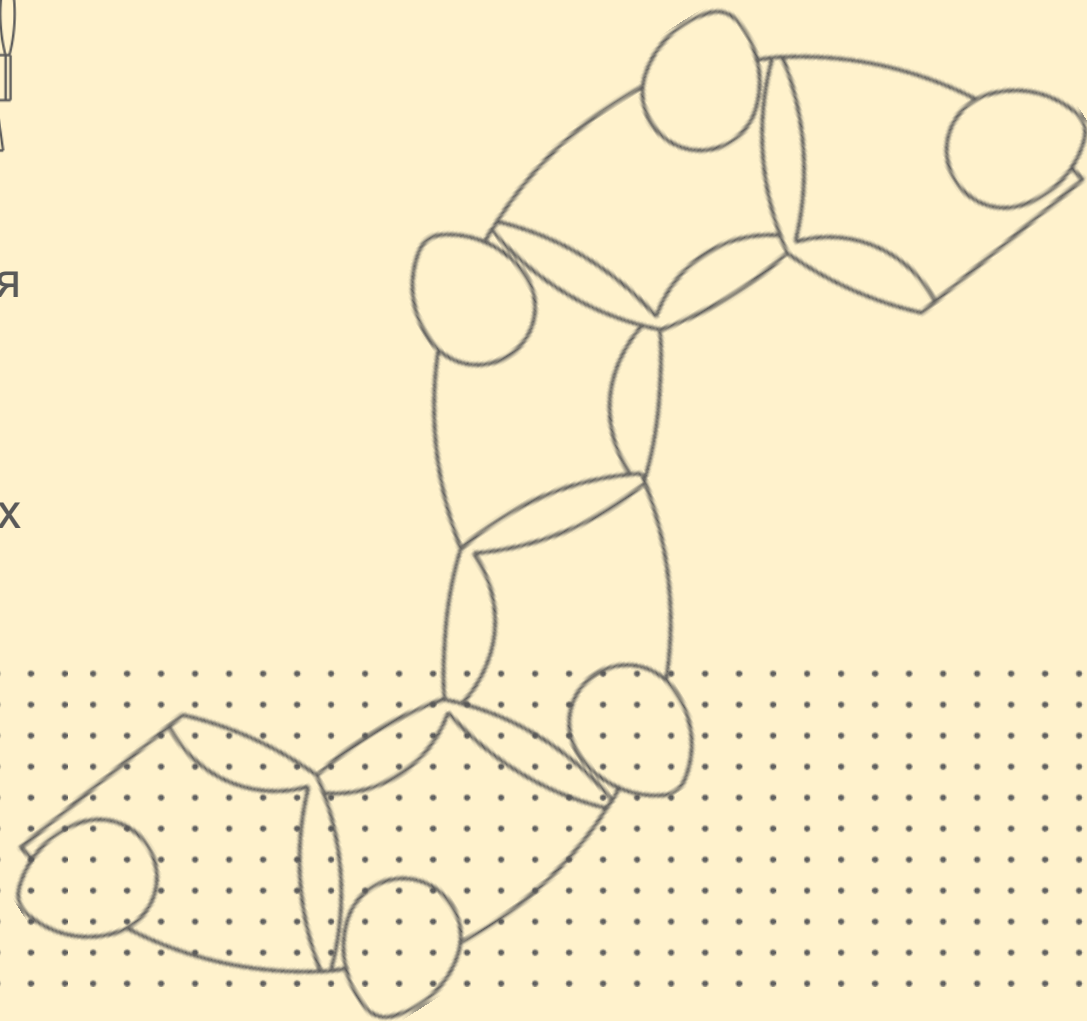

Cumulus – совместный проект Narbutas Furniture Company и Sedes Regia.

3 высоты спинки мягкой мебели для различных индивидуальных потребностей.

Могут комбинироваться разные цвета для спинок и сидений.

Двухместное кресло идеально подходит для разговоров с коллегами, когда вы пьете по чашечке кофе.

Для вашего удобства поворотный столик для одноместного кресла может крепиться слева или справа; для двухместного кресла может крепиться в центре сидения.

Покры́тие

Velito

Металлическая часть (ножки)

HPL / металл (стол)