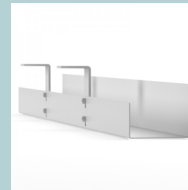

Металлическая балка

- Металлическая трубка - 40x20 мм;
- Со сварными металлическими пластинами для закрепления ножек;
- Металл с порошковым покрытием, соответствующим цвету ножек.

Ножки

- Сварная металлическая трубка - 40x40 мм;
- Металл с порошковым покрытием;
- Пластиковые ножки с регулируемыми опорами для выравнивания высоты (+10 мм).

Должно быть заказано
(для столешниц с вырезом)

Металлическая
крышка для проводов:
317 x 119 мм, Н = 27 мм

Не входит в комплект

Электрические
блоки

Кабель-каналы

Кабельные
зажимы

Вертикальные
кабель-каналы