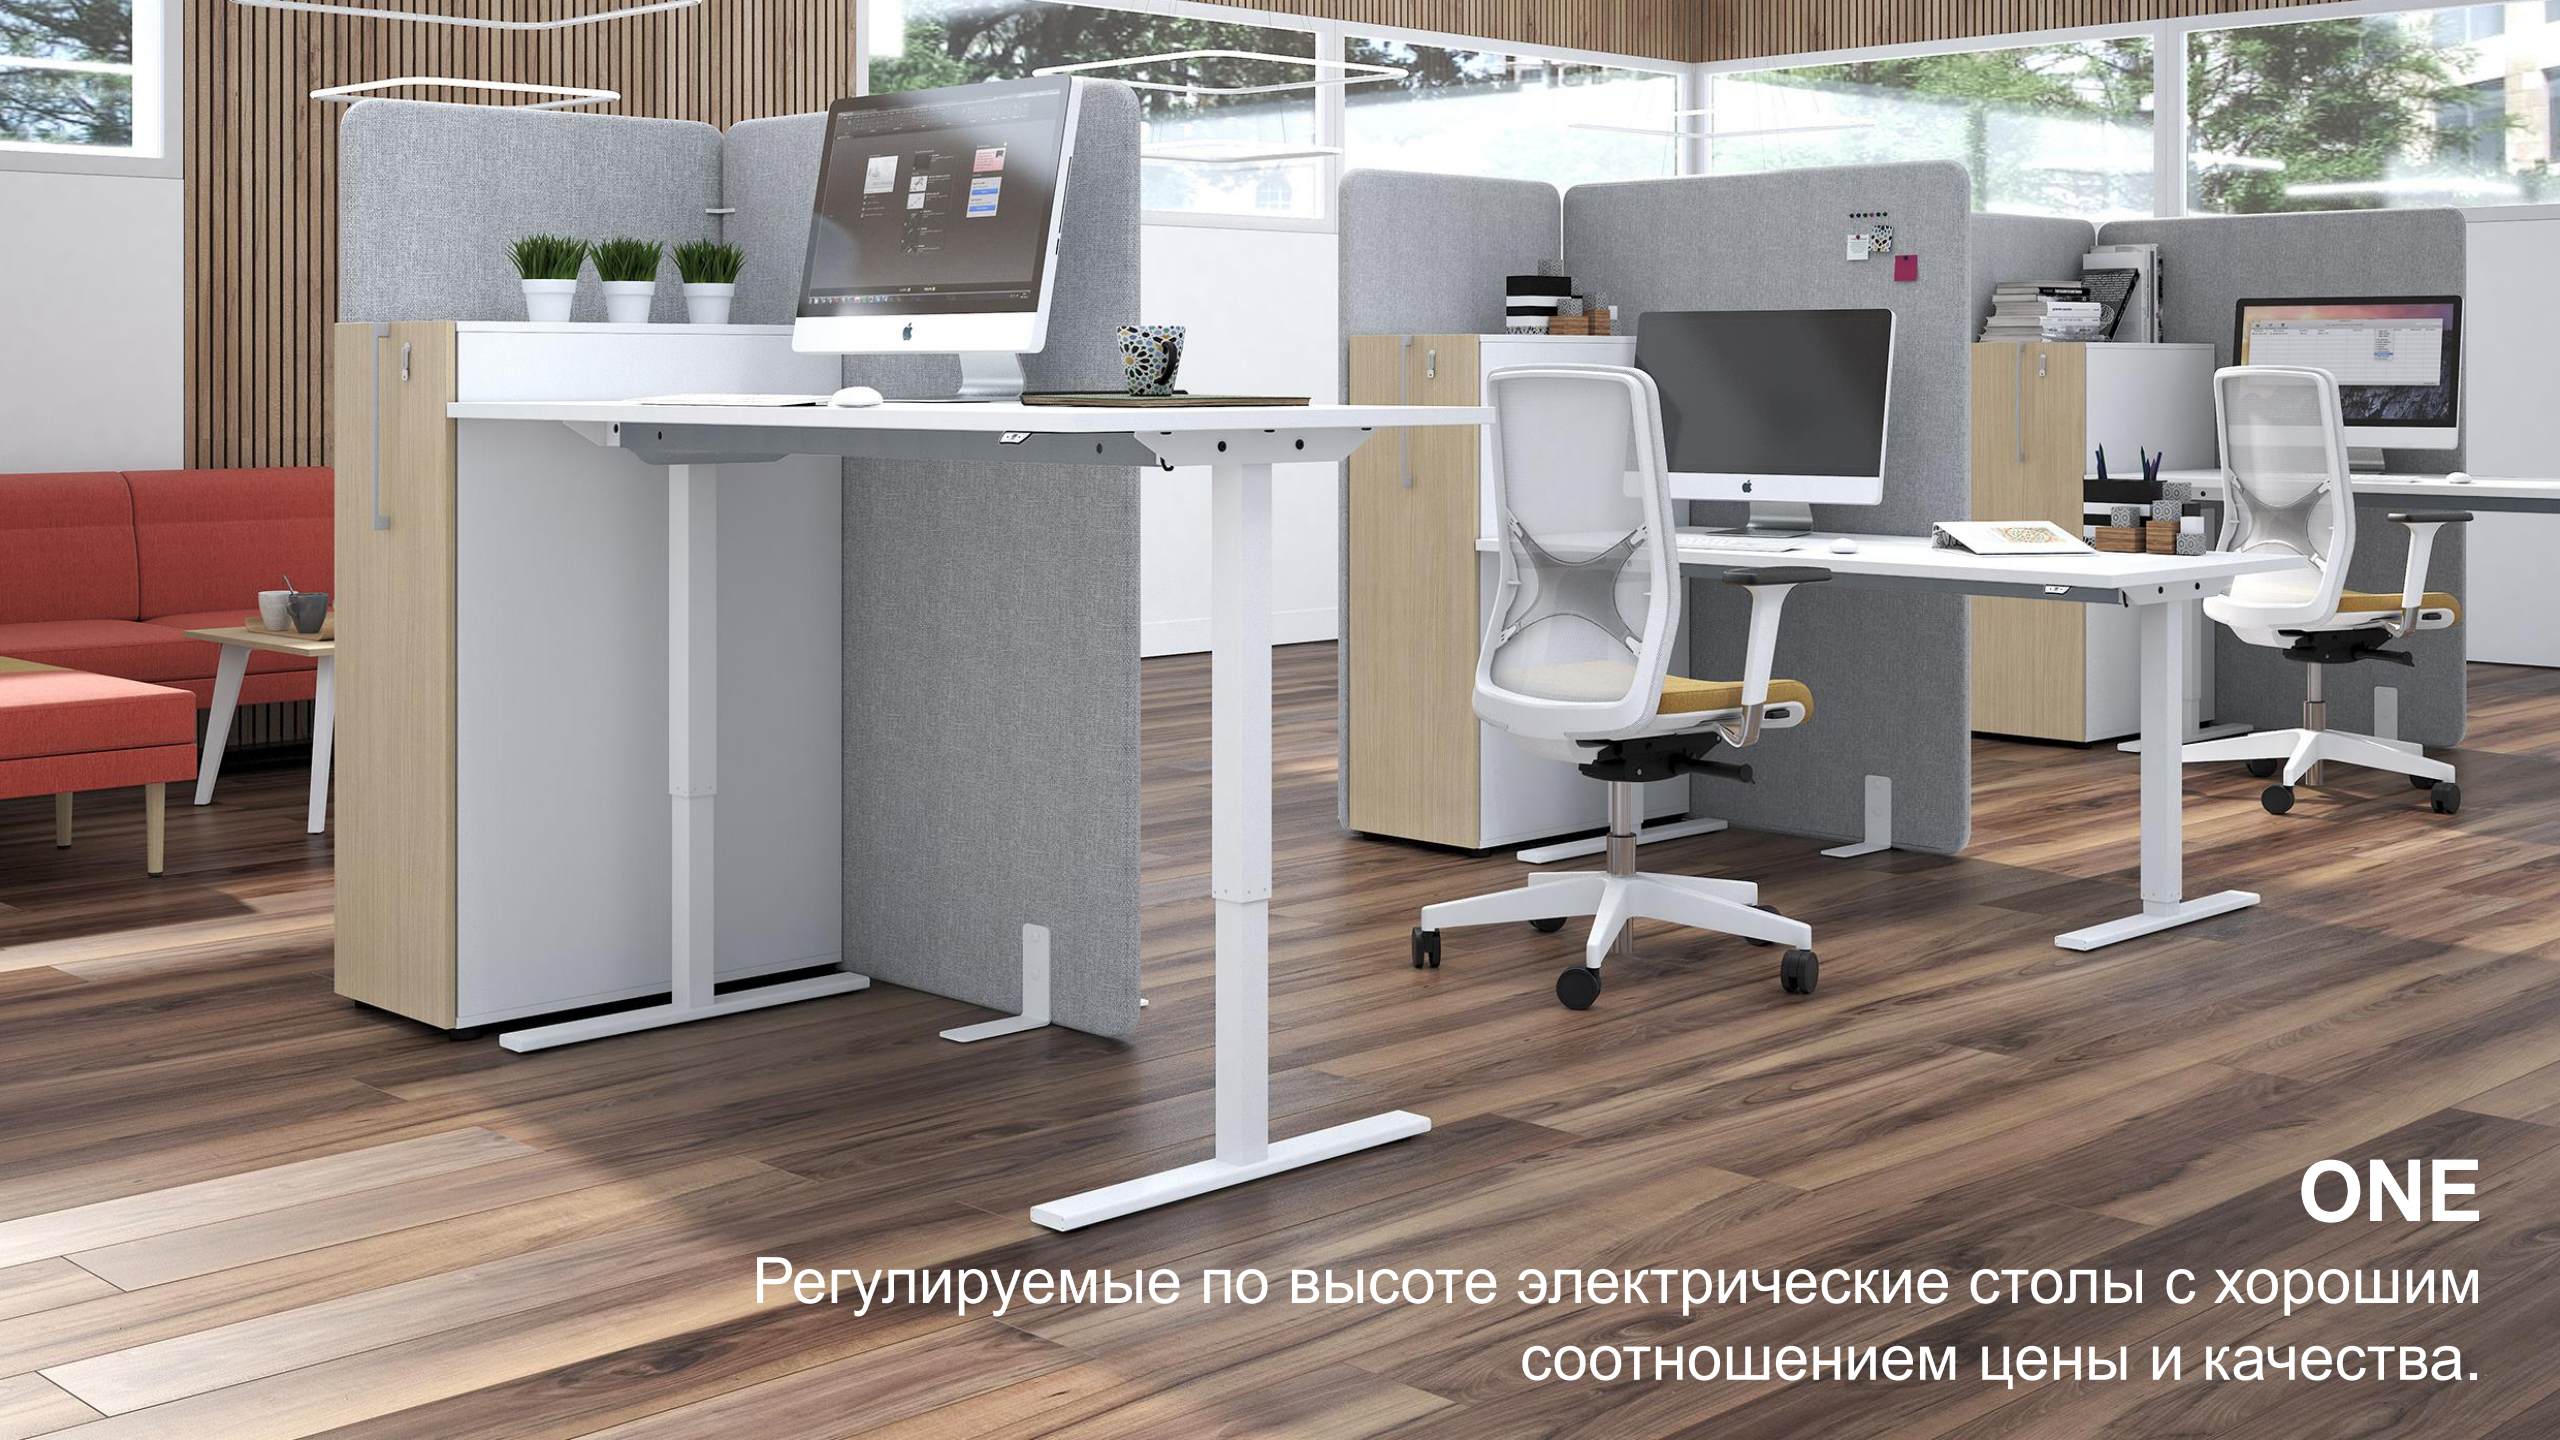

ONE | ONE H

РЕГУЛИРУЕМЫЕ
ПО ВЫСОТЕ
СТОЛЫ
(ЭЛЕКТРИЧЕСКИЕ)

РЕГУЛИРУЕМЫ
Е ПО ВЫСОТЕ
СТОЛЫ

ONE

Регулируемые по высоте электрические столы с хорошим соотношением цены и качества.

- Электрическая регулировка высоты.
- Бесшумная работа.
- Низкое энергопотребление в режиме ожидания.

ONE

ONE H

ONE H

Стол с **ручной** регулировкой по высоте отлично сочетается со столами ONE с электрической регулировкой по высоте.

Металлический ящик с замком, дно ящика покрыто гобеленом

ONE

ONE H

Выбор ножек: