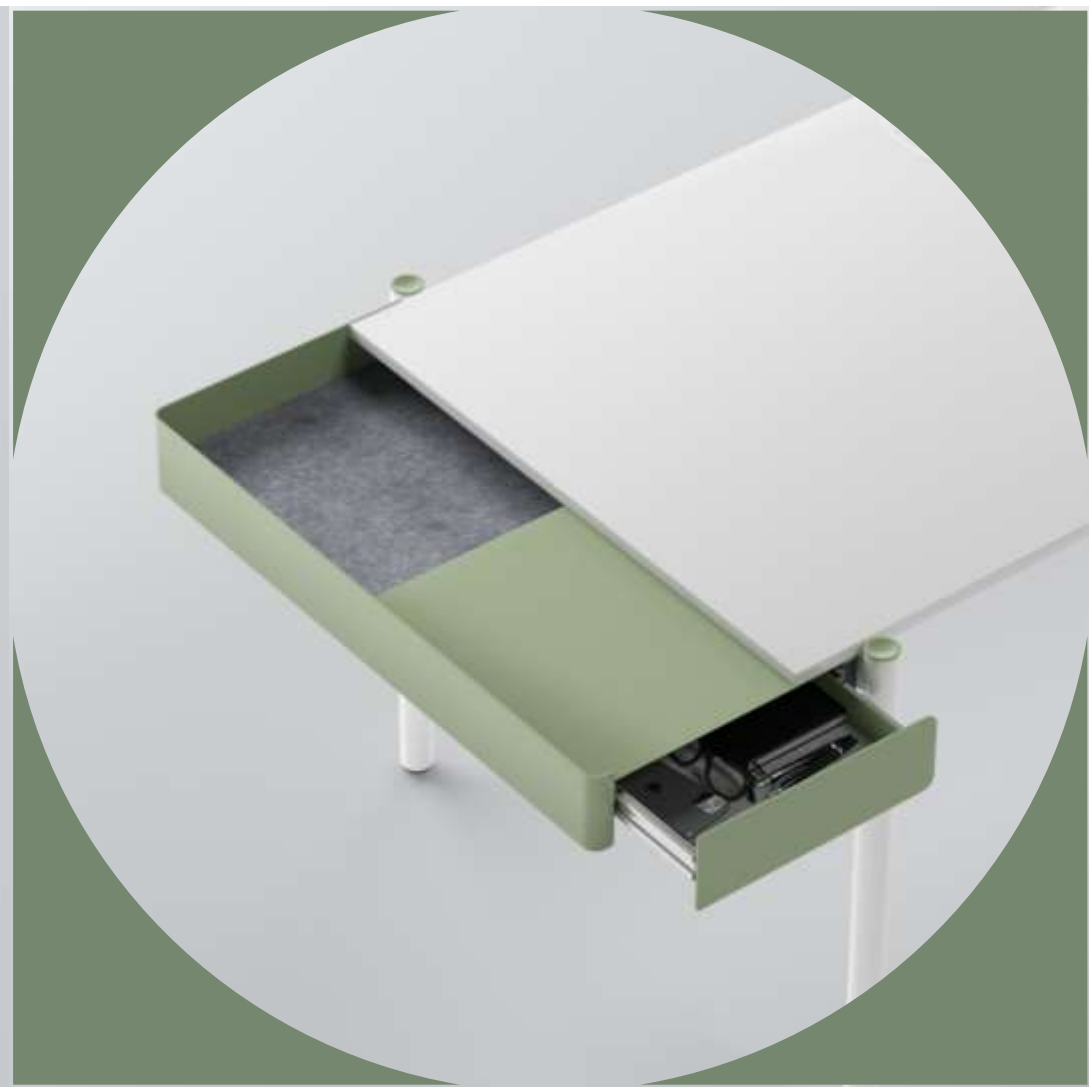

narbutas

, ZED !

Рабочее место, которое
вдохновляет

ZEDO

Современный офис — это место, где приятно находиться и комфортно работать

И место, которое вдохновляет

ZEDO

ZEDO — это вдохновляющая, гибкая и имеющая уникальный дизайн система столов

ZEDO

”

Хочу открыть новые
формы и добавить
красок в современный
офис.“

Paolo Pampanoni

ZEDO

Оригинальный дизайн и уникальные комбинации

ZEDO

Цветные полки — это стильно и практично

ZEDO

Хранение вещей на минималистичном рабочем месте

ZEDO

Целостность дизайна в удобных электрических решениях

ZEDO

ZEDO меняется вместе с пользователем

ZEDO

Легко адаптируемый дополнительный элемент

ZEDO — вдохновляющее рабочее место с оригинальным характером

Стол	Габаритные размеры	Ножки стола	Затычка	Столешница												
	<p>Ширина: 1000 (только 785 в глубина), 1200, 1400, 1600, 1800 Глубина: 785 (700) 885 (800) Высота: 740</p>	<p>Металл</p> 	<p>Металл</p> 	<p>Меламин</p> <table border="1"> <thead> <tr> <th data-bbox="1992 492 2280 521">1 категория</th> <th data-bbox="2280 492 2548 521">2 категория</th> </tr> </thead> <tbody> <tr> <td></td> <td></td> </tr> <tr> <td></td> <td></td> </tr> <tr> <td></td> <td></td> </tr> <tr> <td></td> <td></td> </tr> <tr> <td></td> <td></td> </tr> </tbody> </table>	1 категория	2 категория										
1 категория	2 категория															
																
																
																
																
																
	<p>Ширина: 1200, 1400, 1600, 1800 Глубина: 1530 (1445) 1730 (1645) Высота: 740</p>															