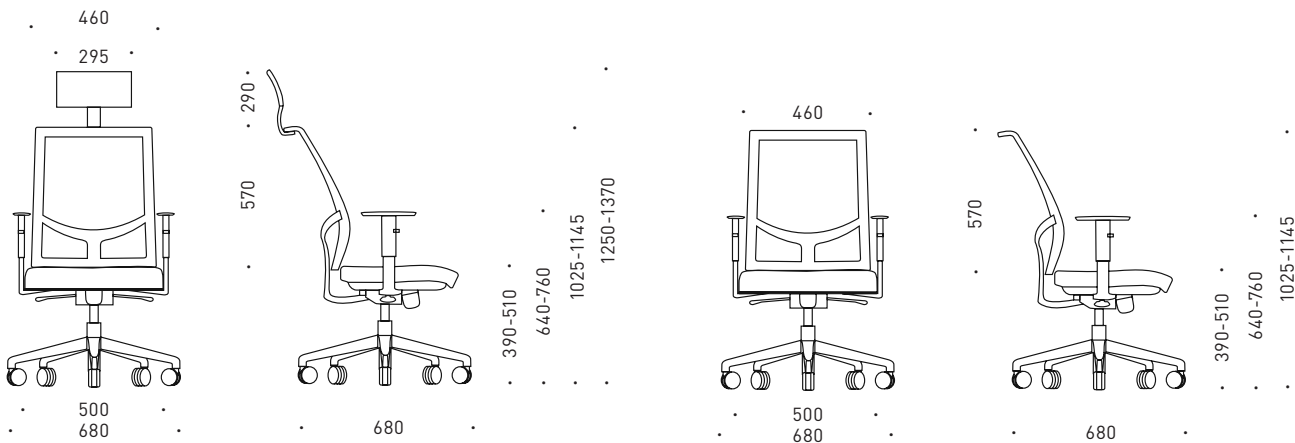

Рабочие стулья

МАТЕРИАЛЫ

- Ткань: BONDAI, XTREME PLUS, VELITO, BERTA, ERA, SYNERGY, STEP/STEP Melange;
- Искусственная кожа: RNN;
- Сетка: PM, GM.

ГАРАНТИЯ

- 5 лет

АССОРТИМЕНТ

Стулья для руководителей