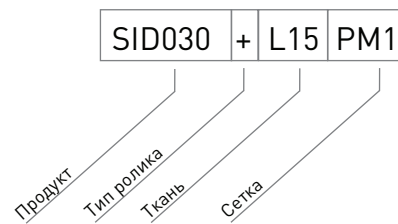

Структура кода

Не входит в комплект

Фиксированные черные пластиковые подлокотники

Регулируемые по высоте белые пластиковые подлокотники

Регулируемые по высоте черные пластиковые подлокотники

Регулируемые по высоте подлокотники с мягкими ПУ накладками